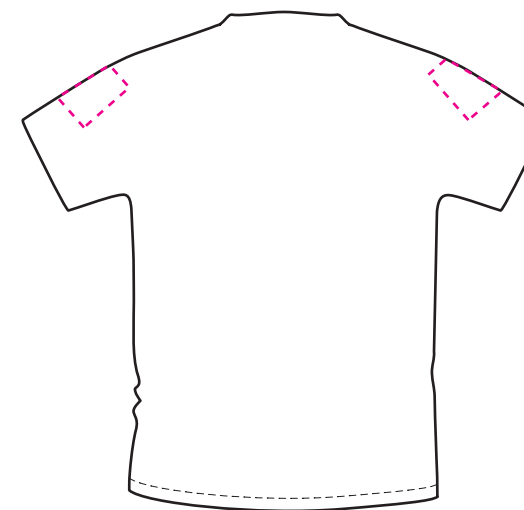

T-skjorte størrelse L

Trykkflate størrelse L

Vi tilpasser trykket til øvrige størrelser.

* Malen tar utgangspunkt i størrelse LARGE og ligger i skala 1:10.

Prisene i prislsten er pr trykkflate. Det kan ikke trykkes flere steder på plagget samtidig.