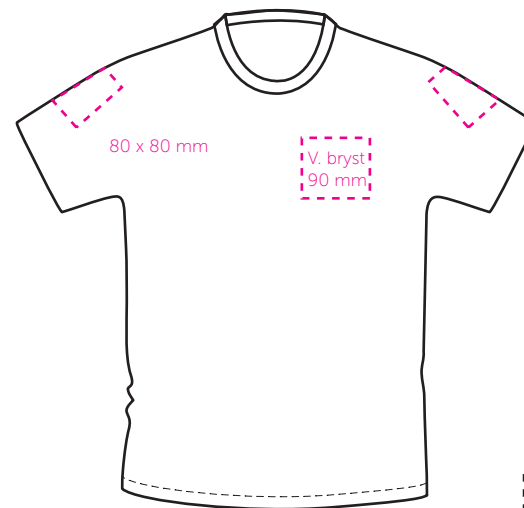

T-skjorte størrelse L

Trykkflate størrelse L

Vi tilpasser trykket til øvrige størrelser.

* Malen tar utgangspunkt i størrelse LARGE og ligger i skala 1:10.

Prisene i prislsten er pr trykkflate. Det kan ikke trykkes flere steder på plagget samtidig.