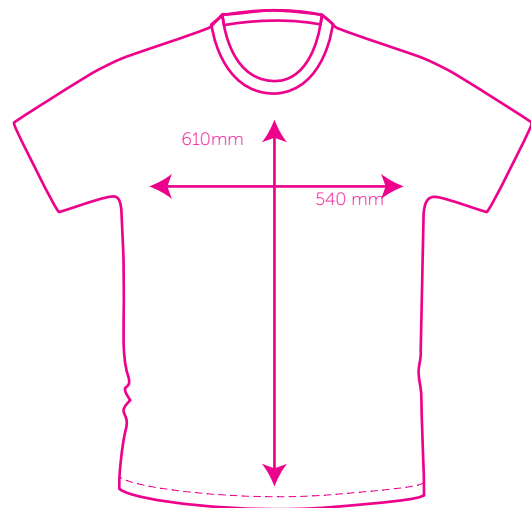

T-skjorte størrelse L

Trykkflate størrelse L

Vi tilpasser trykket til øvrige størrelser.

* Malen tar utgangspunkt i størrelse LARGE og ligger i skala 1:10.

Prisene i prislsten er pr trykkflate. Det kan ikke trykkes flere steder på plagget samtidig.