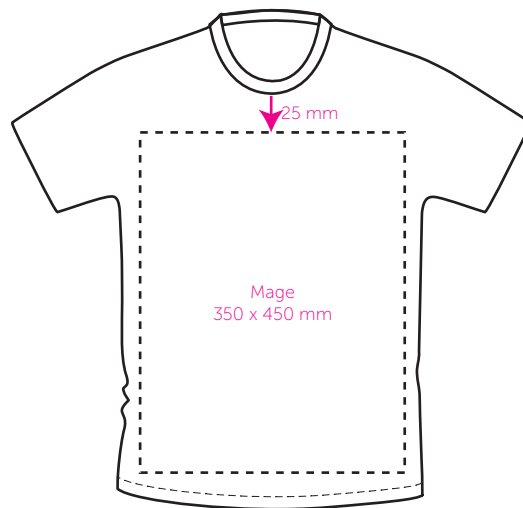

T-skjorte størrelse L

Trykkflate størrelse L

Vi tilpasser trykket til øvrige størrelser.

* Malen tar utgangspunkt i størrelse LARGE og ligger i skala 1:10.

Prisene i prislsten er pr trykkflate. Det kan ikke trykkes flere steder på plagget samtidig.