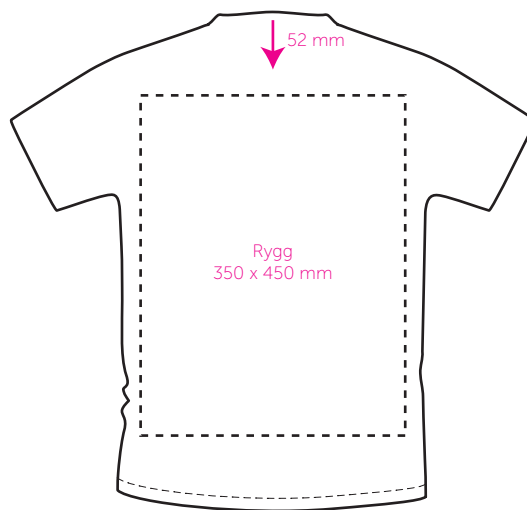

T-skjorte størrelse L

Trykkflate størrelse L

Vi tilpasser trykket til øvrige størrelser.

* Malen tar utgangspunkt i størrelse LARGE og ligger i skala 1:10.

Prisene i prislsten er pr trykkflate. Det kan ikke trykkes flere steder på plagget samtidig.