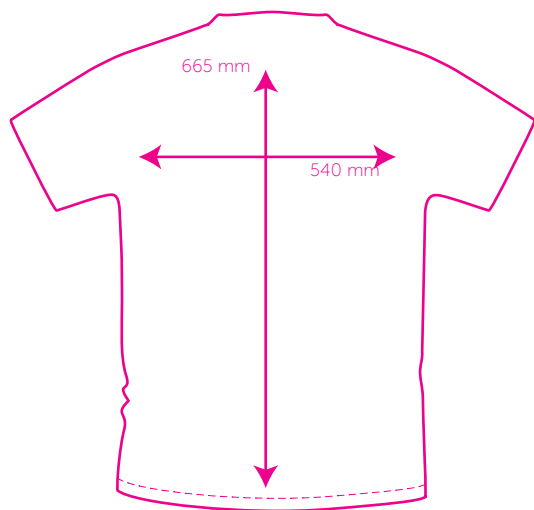

T-skjorte størrelse L

Trykkflate størrelse L

Vi tilpasser trykket til øvrige størrelser.

* Malen tar utgangspunkt i størrelse LARGE og ligger i skala 1:10.

Prisene i prislsten er pr trykkflate. Det kan ikke trykkes flere steder på plagget samtidig.