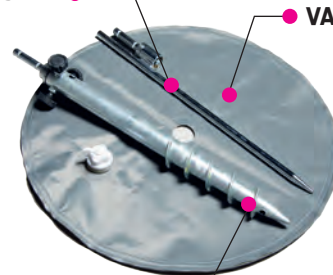

MAST TIL HAFINNE / DRÅPE

Art nr	Størrelse
4000-10	Small, 240 cm
4000-20	Medium, 290 cm
4000-30	Large, 430 cm

MAST TIL REKTANGEL

Art nr	Størrelse
5000-10	Small, 200 cm
5000-20	Medium, 290 cm
5000-30	Large, 430 cm

TILBEHØR

ART NR		
6001-01	Kryssfot	Firebens fot som passer for plassering inne og ute
6001-02	Vannbag	Fylles med vann og plasseres på kryssfoten for å gi ekstra tyngde (7 kg)
6001-06	Vanntank	"Parasollfot" som kan fylles med vann eller sand etter behov. Brukes som ekstra vekt på kryssfot. (14,5 kg fylt med vann).
6001-05	Fotplate 40x40 cm	Plate som kan brukes ute og inne. (5 kg)
6001-03	Jordskruer	Til feste av beachflagget i sand, løs jord og snø
6001-04	Jordspyd	Til feste i gress
6001-07	Rett veggfeste	Rett veggfeste m/ hull til feste. (Skruer medfølger ikke).
6001-08	Vinklet veggfeste	Vinklet veggfeste, 25° m/ hull til feste. (Skruer medfølger ikke.)

JORDSPYD

VANNBAG

JORDSKRUE