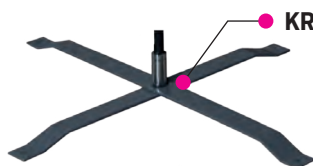

MAST TIL HAFINNE / DRÅPE

Art nr	Størrelse
4000-10	Small, 240 cm
4000-20	Medium, 290 cm
4000-30	Large, 430 cm

MAST TIL REKTANGEL

Art nr	Størrelse
5000-10	Small, 200 cm
5000-20	Medium, 290 cm
5000-30	Large, 430 cm

TILBEHØR

ART NR		
6001-01	Kryssfot	Firebens fot som passer for plassering inne og ute
6001-02	Vannbag	Fylles med vann og plasseres på kryssfoten for å gi ekstra tyngde (7 kg)
6001-06	Vanntank	"Parasollfot" som kan fylles med vann eller sand etter behov. Brukes som ekstra vekt på kryssfot. (14,5 kg fylt med vann).
6001-05	Fotplate 40x40 cm	Plate som kan brukes ute og inne. (5 kg)
6001-03	Jordskruer	Til feste av beachflagget i sand, løs jord og snø
6001-04	Jordspyd	Til feste i gress
6001-07	Rett veggfeste	Rett veggfeste m/ hull til feste. (Skruer medfølger ikke).
6001-08	Vinklet veggfeste	Vinklet veggfeste, 25° m/ hull til feste. (Skruer medfølger ikke.)

KRYSSFOT