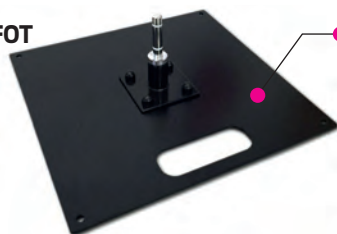

KRYSSFOT

FOTPLATE