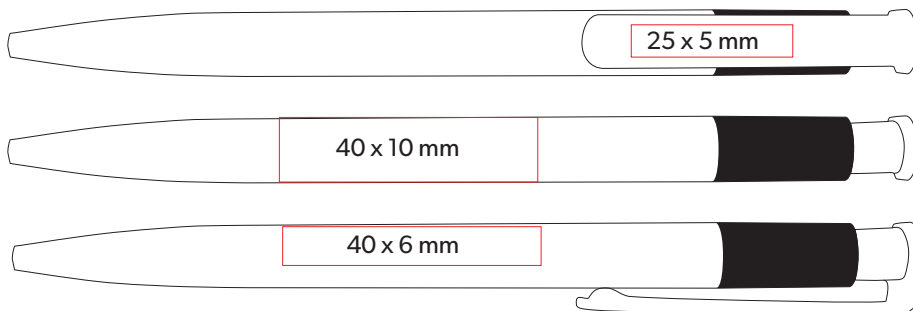

Lansering av ny kulepennserie:

EUROPA STAR

Ny kulepenn i 12 fine farger! Europa Star lages i Europa og består av **70% gjenvunnet plast**. Perfekt for profilering av din bedrift!

Trykkområde:

Lyche
KONVOLUTT