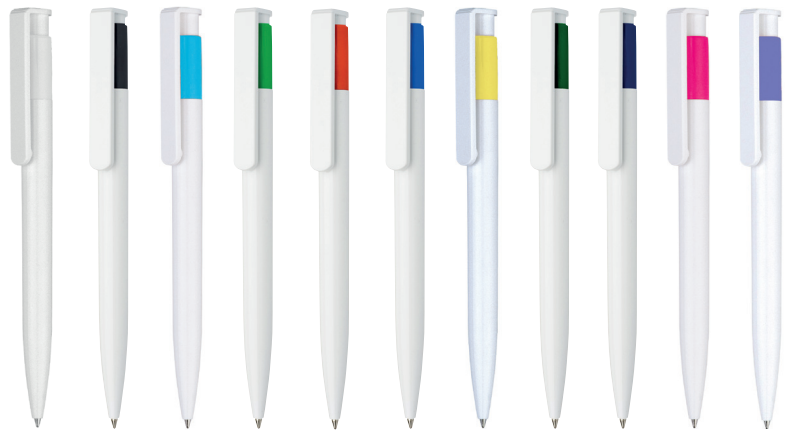

Lansering av ny kulepennserie:

EUROPA STAR

Ny kulepenn i 12 fine farger! Europa Star lages i Europa og består av **70% gjenvunnet plast**. Perfekt for profilering av din bedrift!

Trykkområde:

Lyche
KONVOLUTT